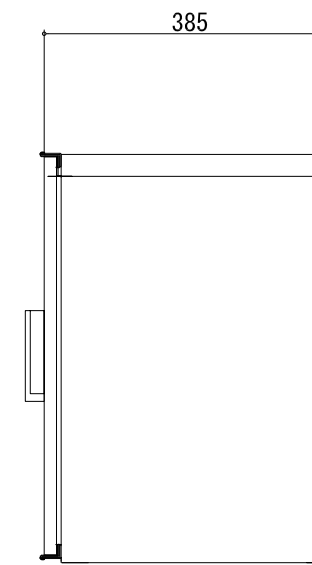

仕様 Mサイズ 単体

名称	仕様
本体・ポール	溶融亜鉛めっき鋼板 + 塩ビフィルム フィルムカラー： グレー / ホワイト
本体外寸	W440xH540xD385
本体内寸	W400xH475xD325
耐荷重	10kg
鍵	ダイヤル錠（4桁）
押印システム	防滴カバー付・シリアルナンバー入り

立面図

側面図

	2019.10.04	新規作成	改訂者	△3	*	*	*	 株式会社 ニチプレ	承認	確認	製図	図名	宅配BOX Mサイズ 単体 標準図	縮尺	1:10
△1	*	*	*	△4	*	*	*		-	-	川崎康			用紙	A3
△2	*	*	*	△5	*	*	*								