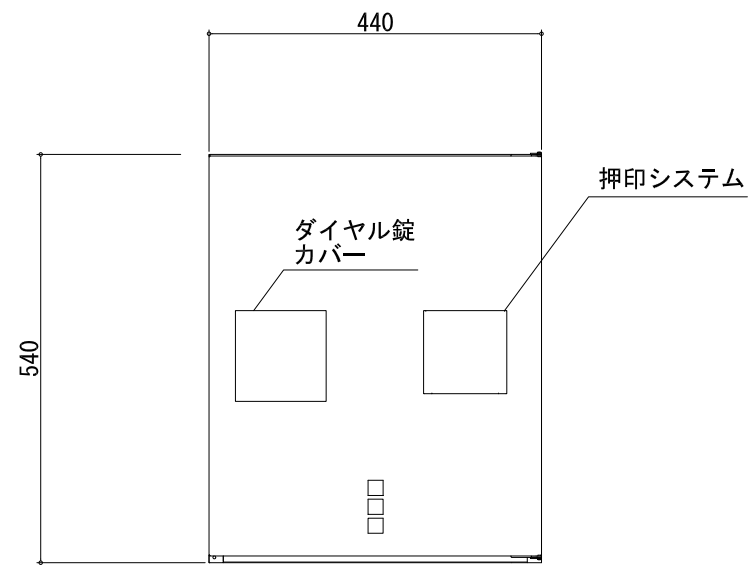

仕様 Mサイズ 単体

名称	仕様
本体・ポール	溶融亜鉛めっき鋼板 + 塩ビフィルム フィルムカラー： グレー / ホワイト
本体外寸	W440xH540xD385
本体内寸	W400xH475xD325
耐荷重	10kg
鍵	ダイヤル錠（4桁）
押印システム	防滴カバー付・シリアルナンバー入り

立面図

側面図

	2019.10.04	新規作成	改訂者	△3	*	*	*	 株式会社 ニチプレ	承認	確認	製図	図名	宅配BOX Mサイズ 単体 標準図	縮尺	1:10
△1	*	*	*	△4	*	*	*		-	-	川崎康			用紙	A3
△2	*	*	*	△5	*	*	*								